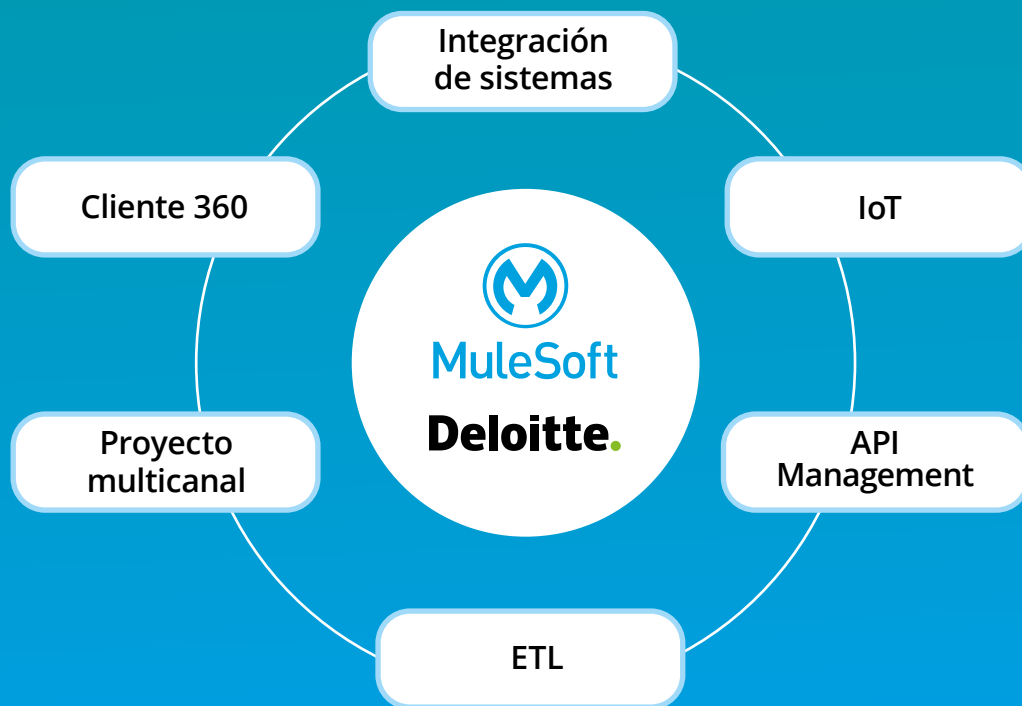

## Somos Global Channels Partner of the Year 2021

## Aceleradores

Contamos con aceleradores propios que ponemos a disposición de nuestros clientes para sus proyectos

- Framework y plantillas de desarrollo
- Aceleradores de integración con Salesforce
- Aceleradores de diferentes negocios (Banca, Seguros, Energía)
- APIS gestión documental
- Gestión y extensión de logs
- Conectores desarrollados por Deloitte
- APIs preconstruidas de integración con diferentes productos SAP que aceleran el time to market de nuestros proyectos

# Líderes MuleSoft en España

Mulesoft & Deloitte: Una alianza consolidada