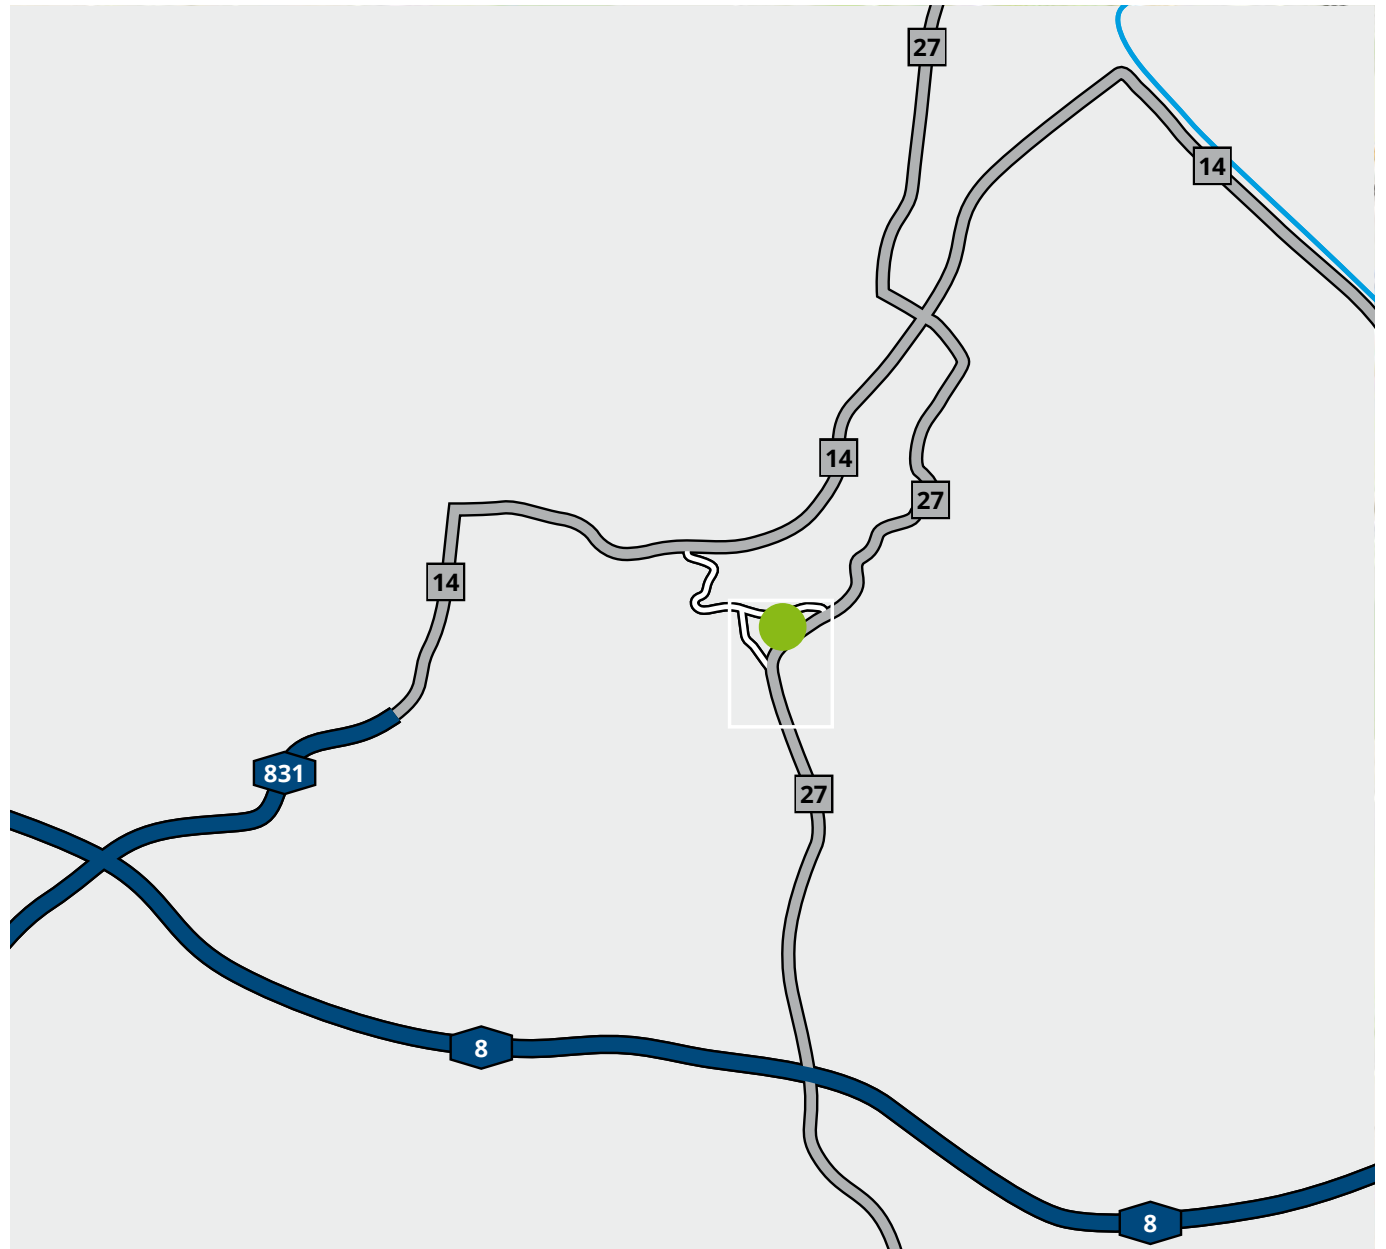

Deloitte.

Gute Reise
zu uns nach Stuttgart

Safe travels
to Deloitte Stuttgart

Deloitte GmbH
Wirtschaftsprüfungsgesellschaft

Löffelstraße 42
70597 Stuttgart
Tel: +49 711 16554 01