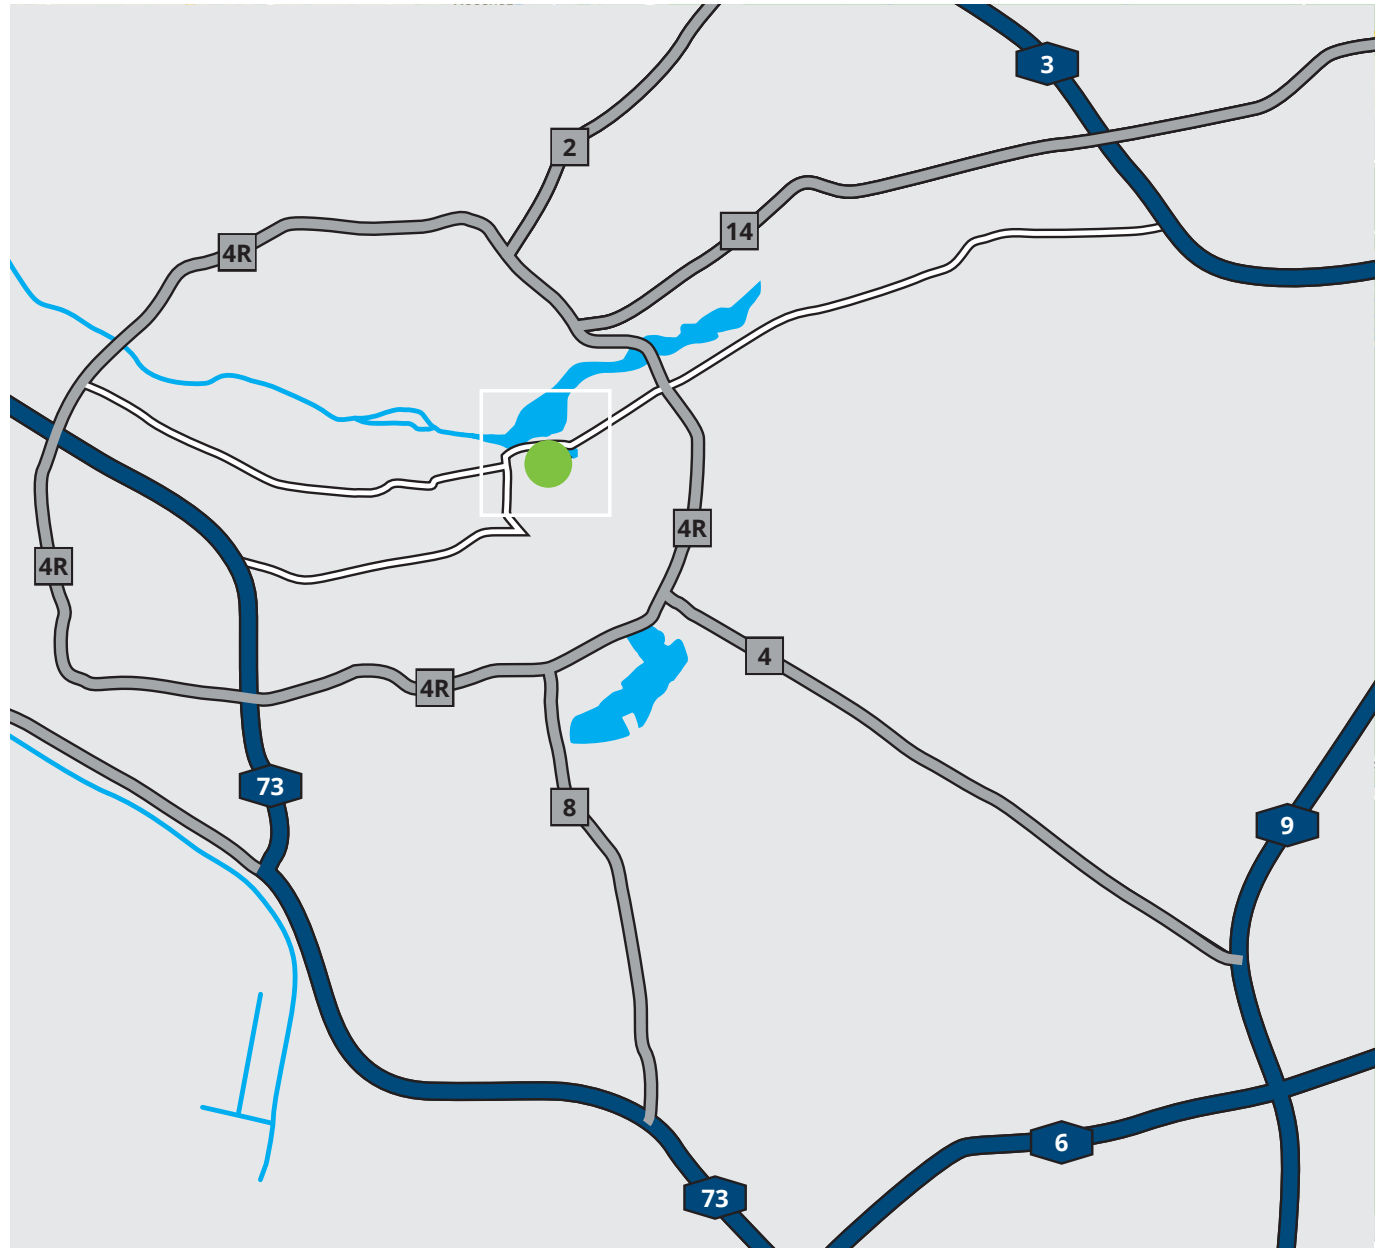

Gute Reise
zu uns nach Nürnberg

Safe travels
to Deloitte Nuremberg

Deloitte GmbH
Wirtschaftsprüfungsgesellschaft

Am Tullnaupark 15
90402 Nürnberg
Tel: +49 911 230740