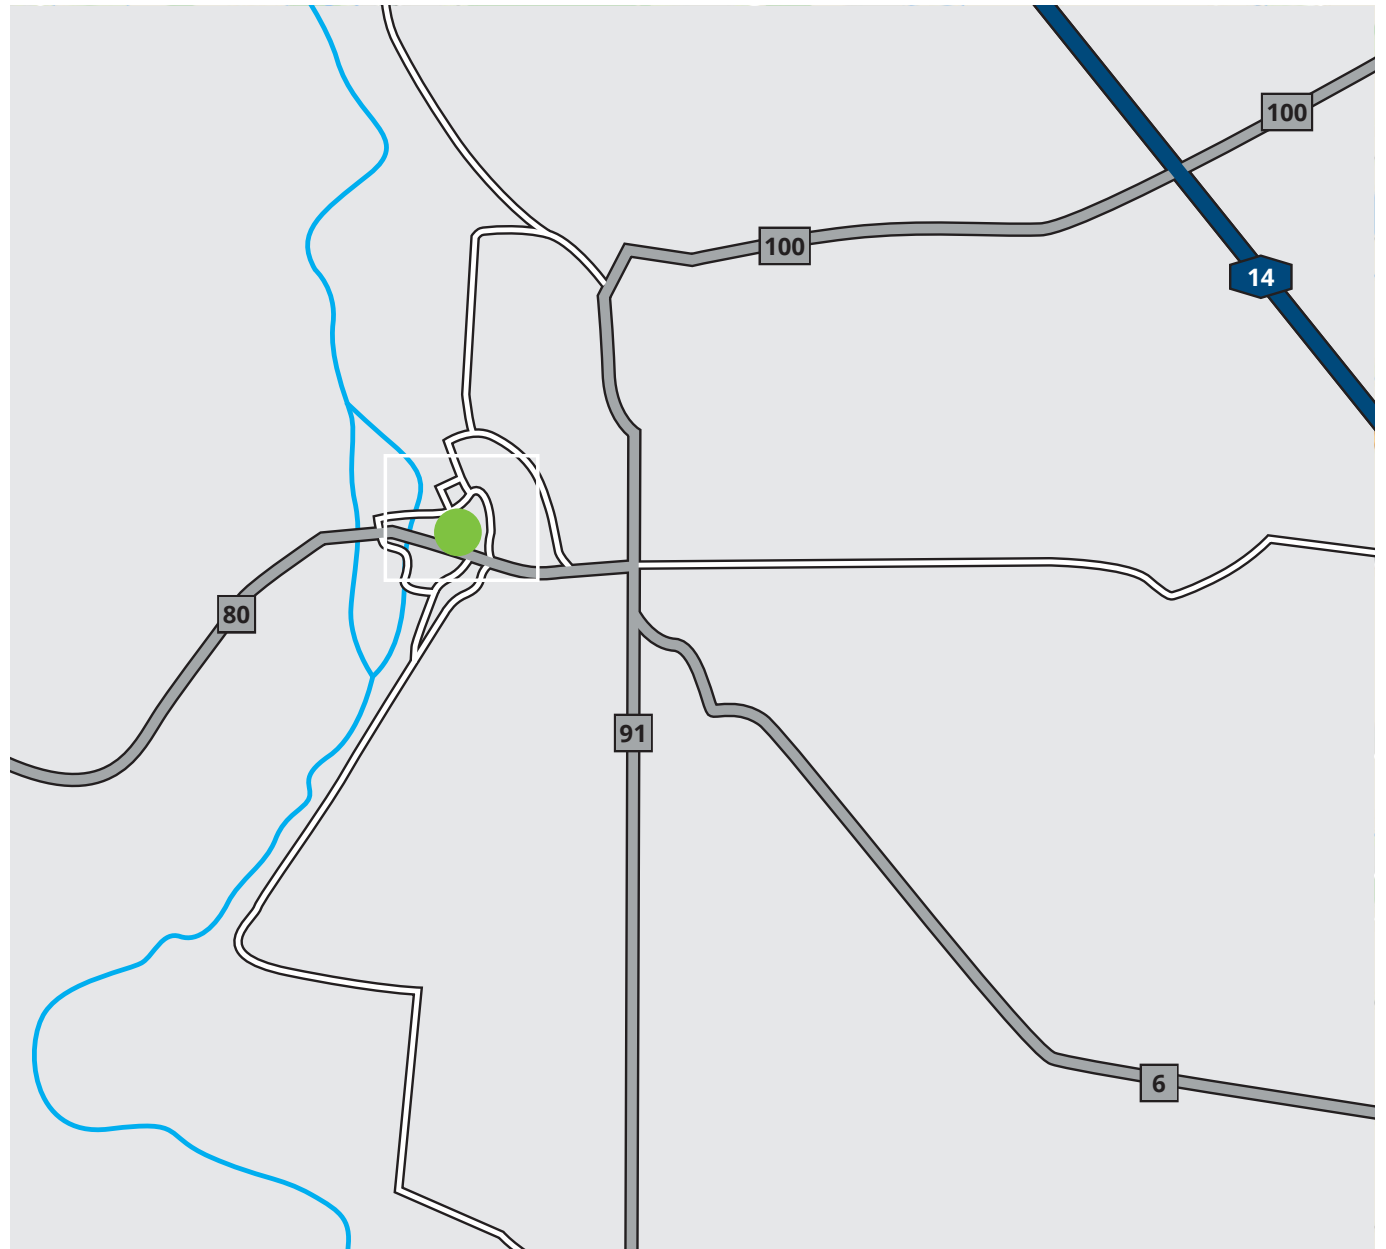

Deloitte.

Gute Reise
zu uns nach Halle (Saale)

Safe travels
to Deloitte Halle (Saale)

Deloitte GmbH
Wirtschaftsprüfungsgesellschaft

Bornknechtstraße 5
06108 Halle (Saale)
Tel: +49 345 21996