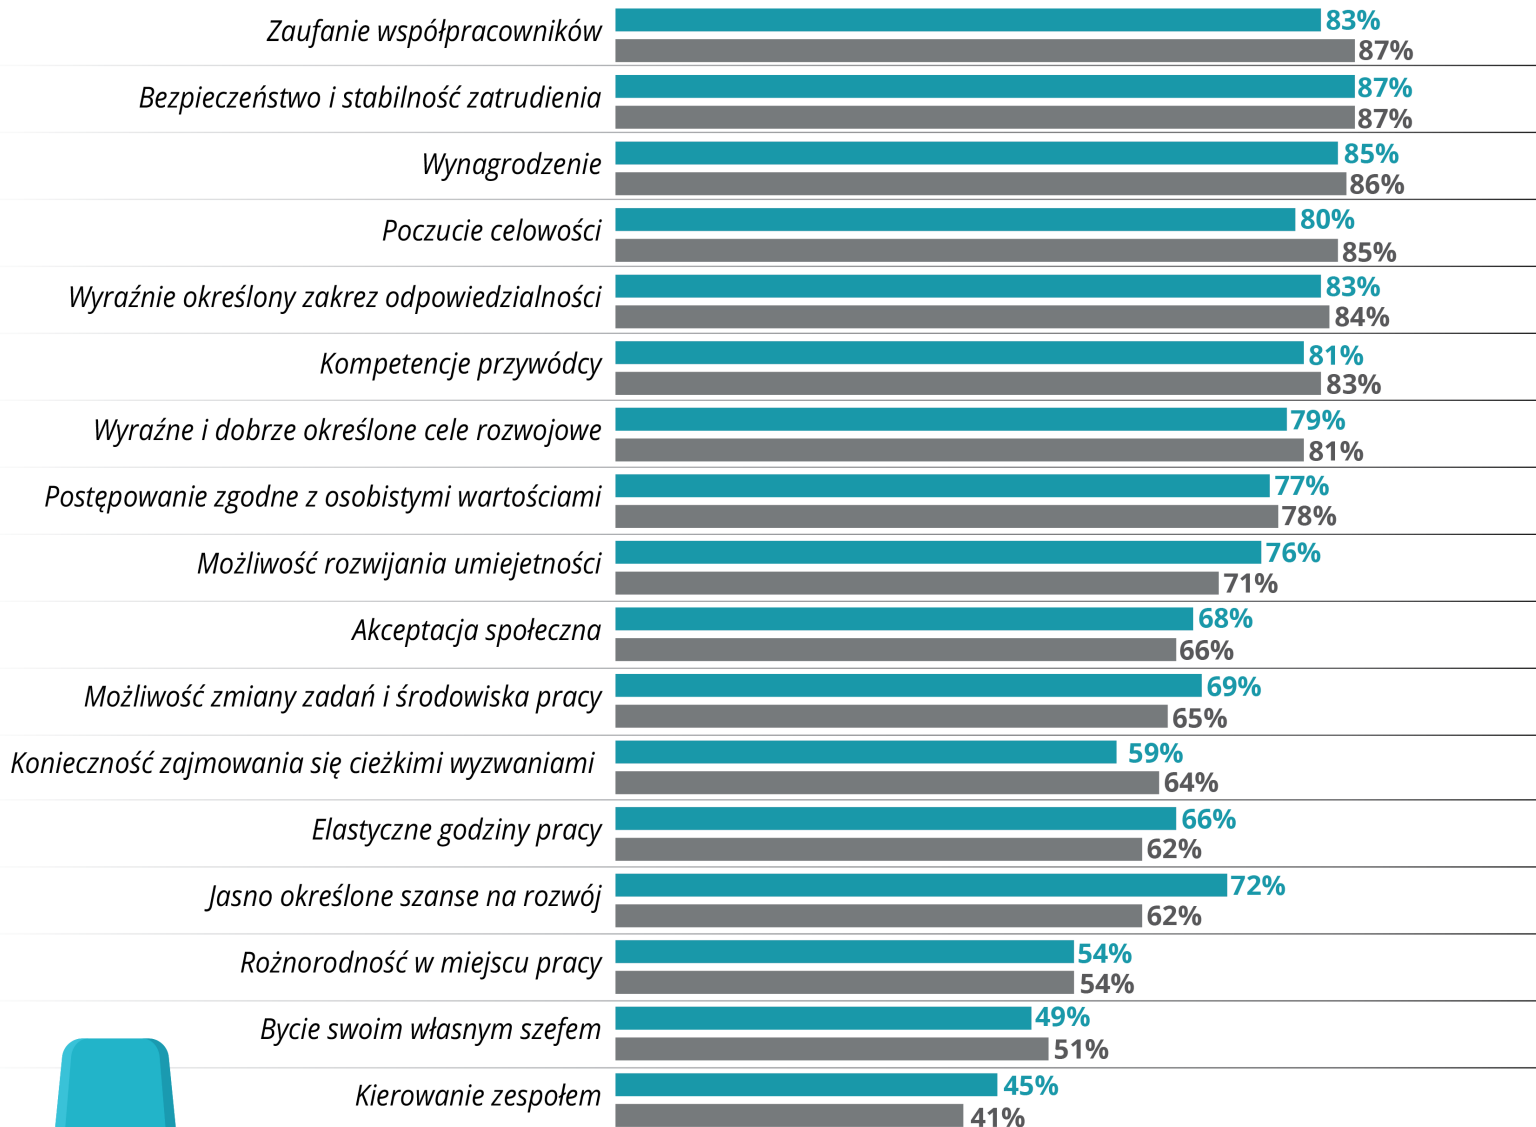

Istotne czynniki, które decydują czy ktoś lubi swoją pracę

WIEK ■ <50 ■ 50+