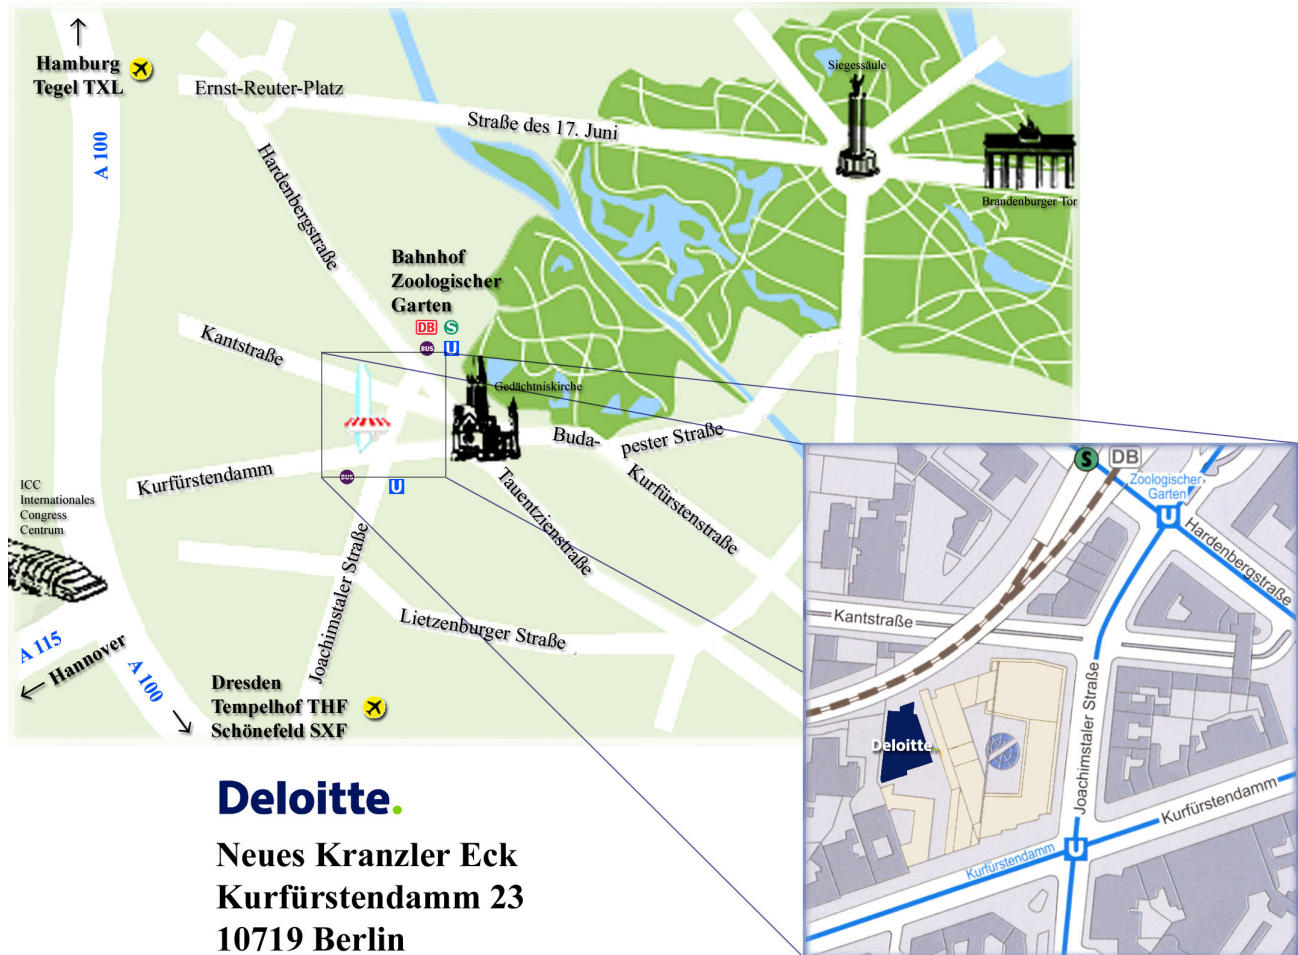

Wegbeschreibung Büro Berlin

Deloitte.

**Neues Kranzler Eck
Kurfürstendamm 23
10719 Berlin**

Sie erreichen uns:

Anfahrt über Kurfürstendamm oder Kantstraße, Parkmöglichkeit im Parkhaus des Neuen Kranzler Ecks, Einfahrt Kantstraße

Bahnhof Zoologischer Garten

Kurfürstendamm:	U-Bahn-Linien:	U 9, U15
	Express-Bus-Linien:	X 10
	Bus-Linien:	109, 110, 119, 129, 146, 219, 204, 249

Zoologischer Garten:	S-Bahn-Linien:	S5, S7, S75, S9
	U-Bahn-Linien:	U2, U9
	Express-Bus-Linien:	X9 (zum Flughafen Tegel), X10, X34, X49
	Bus-Linien:	100, 109, 145, 146, 149, 200, 204, 245, 249, 349

Tegel (TXL), Tempelhof (THF), Schönefeld (SXF)